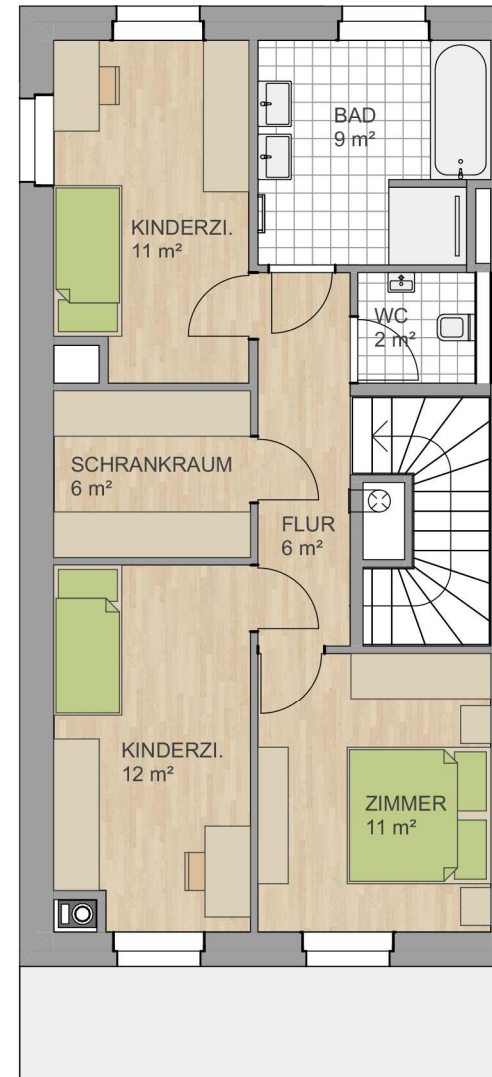

REIHENHAUS TYP 3: WNFL 112m² GARTEN ca. 70m² - 170m² (inkl. TERRASSE)

KELLER

ERDGESCHOSS

OBERGESCHOSS