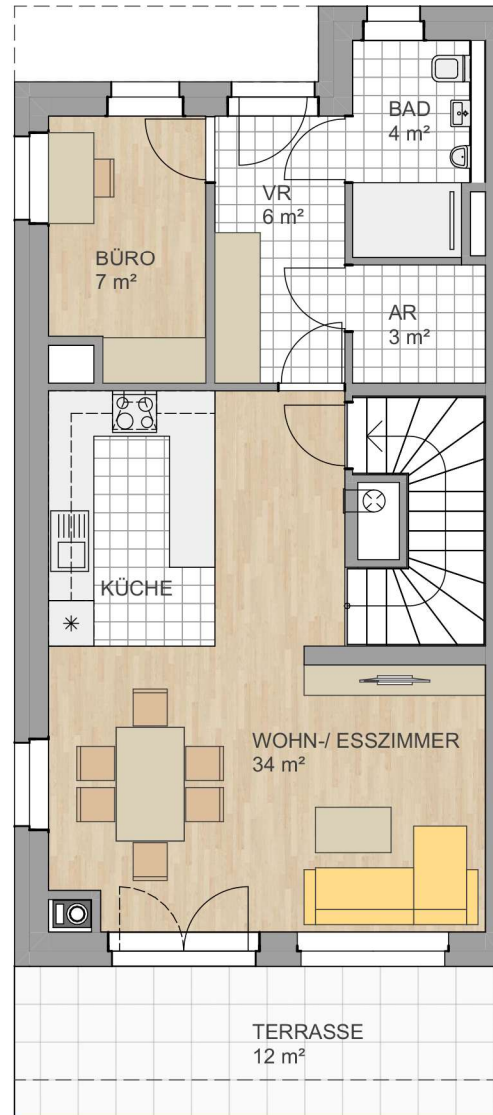

REIHENHAUS TYP 3: WNFL 112m² GARTEN ca. 70m² - 170m² (inkl. TERRASSE)

KELLER

ERDGESCHOSS

OBERGESCHOSS