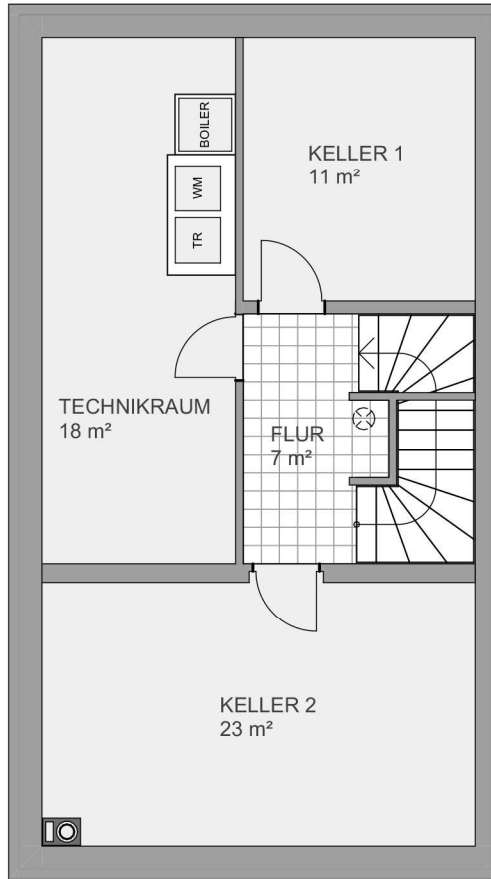

REIHENHAUS TYP 3: WNFL 112m² GARTEN ca. 70m² - 170m² (inkl. TERRASSE)

KELLER

ERDGESCHOSS

OBERGESCHOSS