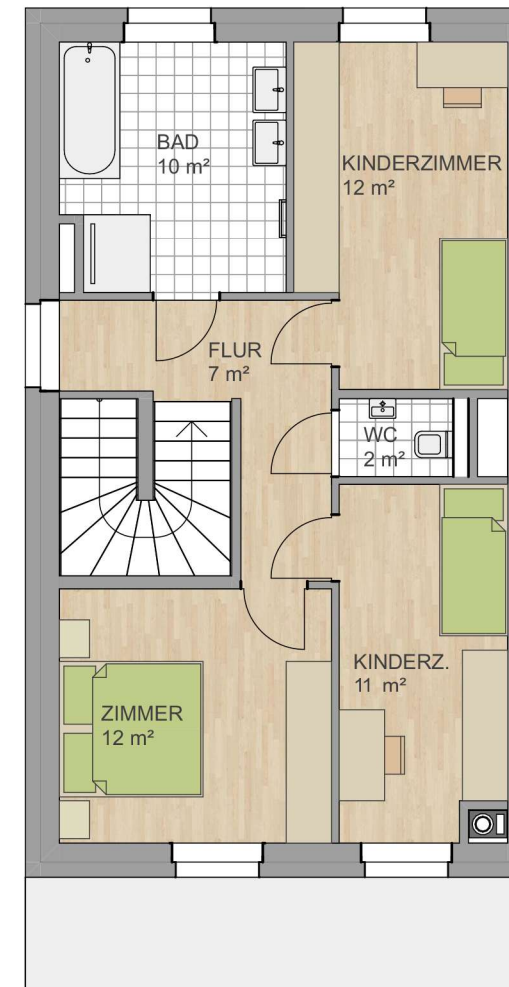

# REIHENHAUS TYP 2: WNFL 103m<sup>2</sup>

## GARTEN ca. 60m<sup>2</sup>-140m<sup>2</sup> (inkl. TERRASSE)

KELLER

ERDGESCHOSS

OBERGESCHOSS