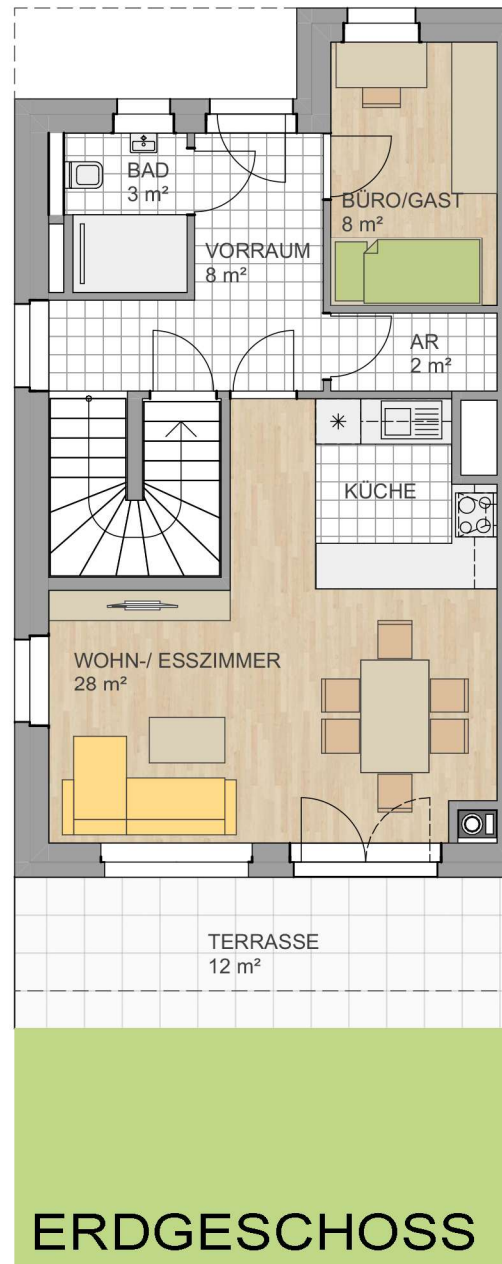

# REIHENHAUS TYP 2: WNFL 103m<sup>2</sup>

## GARTEN ca. 60m<sup>2</sup>-140m<sup>2</sup> (inkl. TERRASSE)

KELLER

ERDGESCHOSS

OBERGESCHOSS