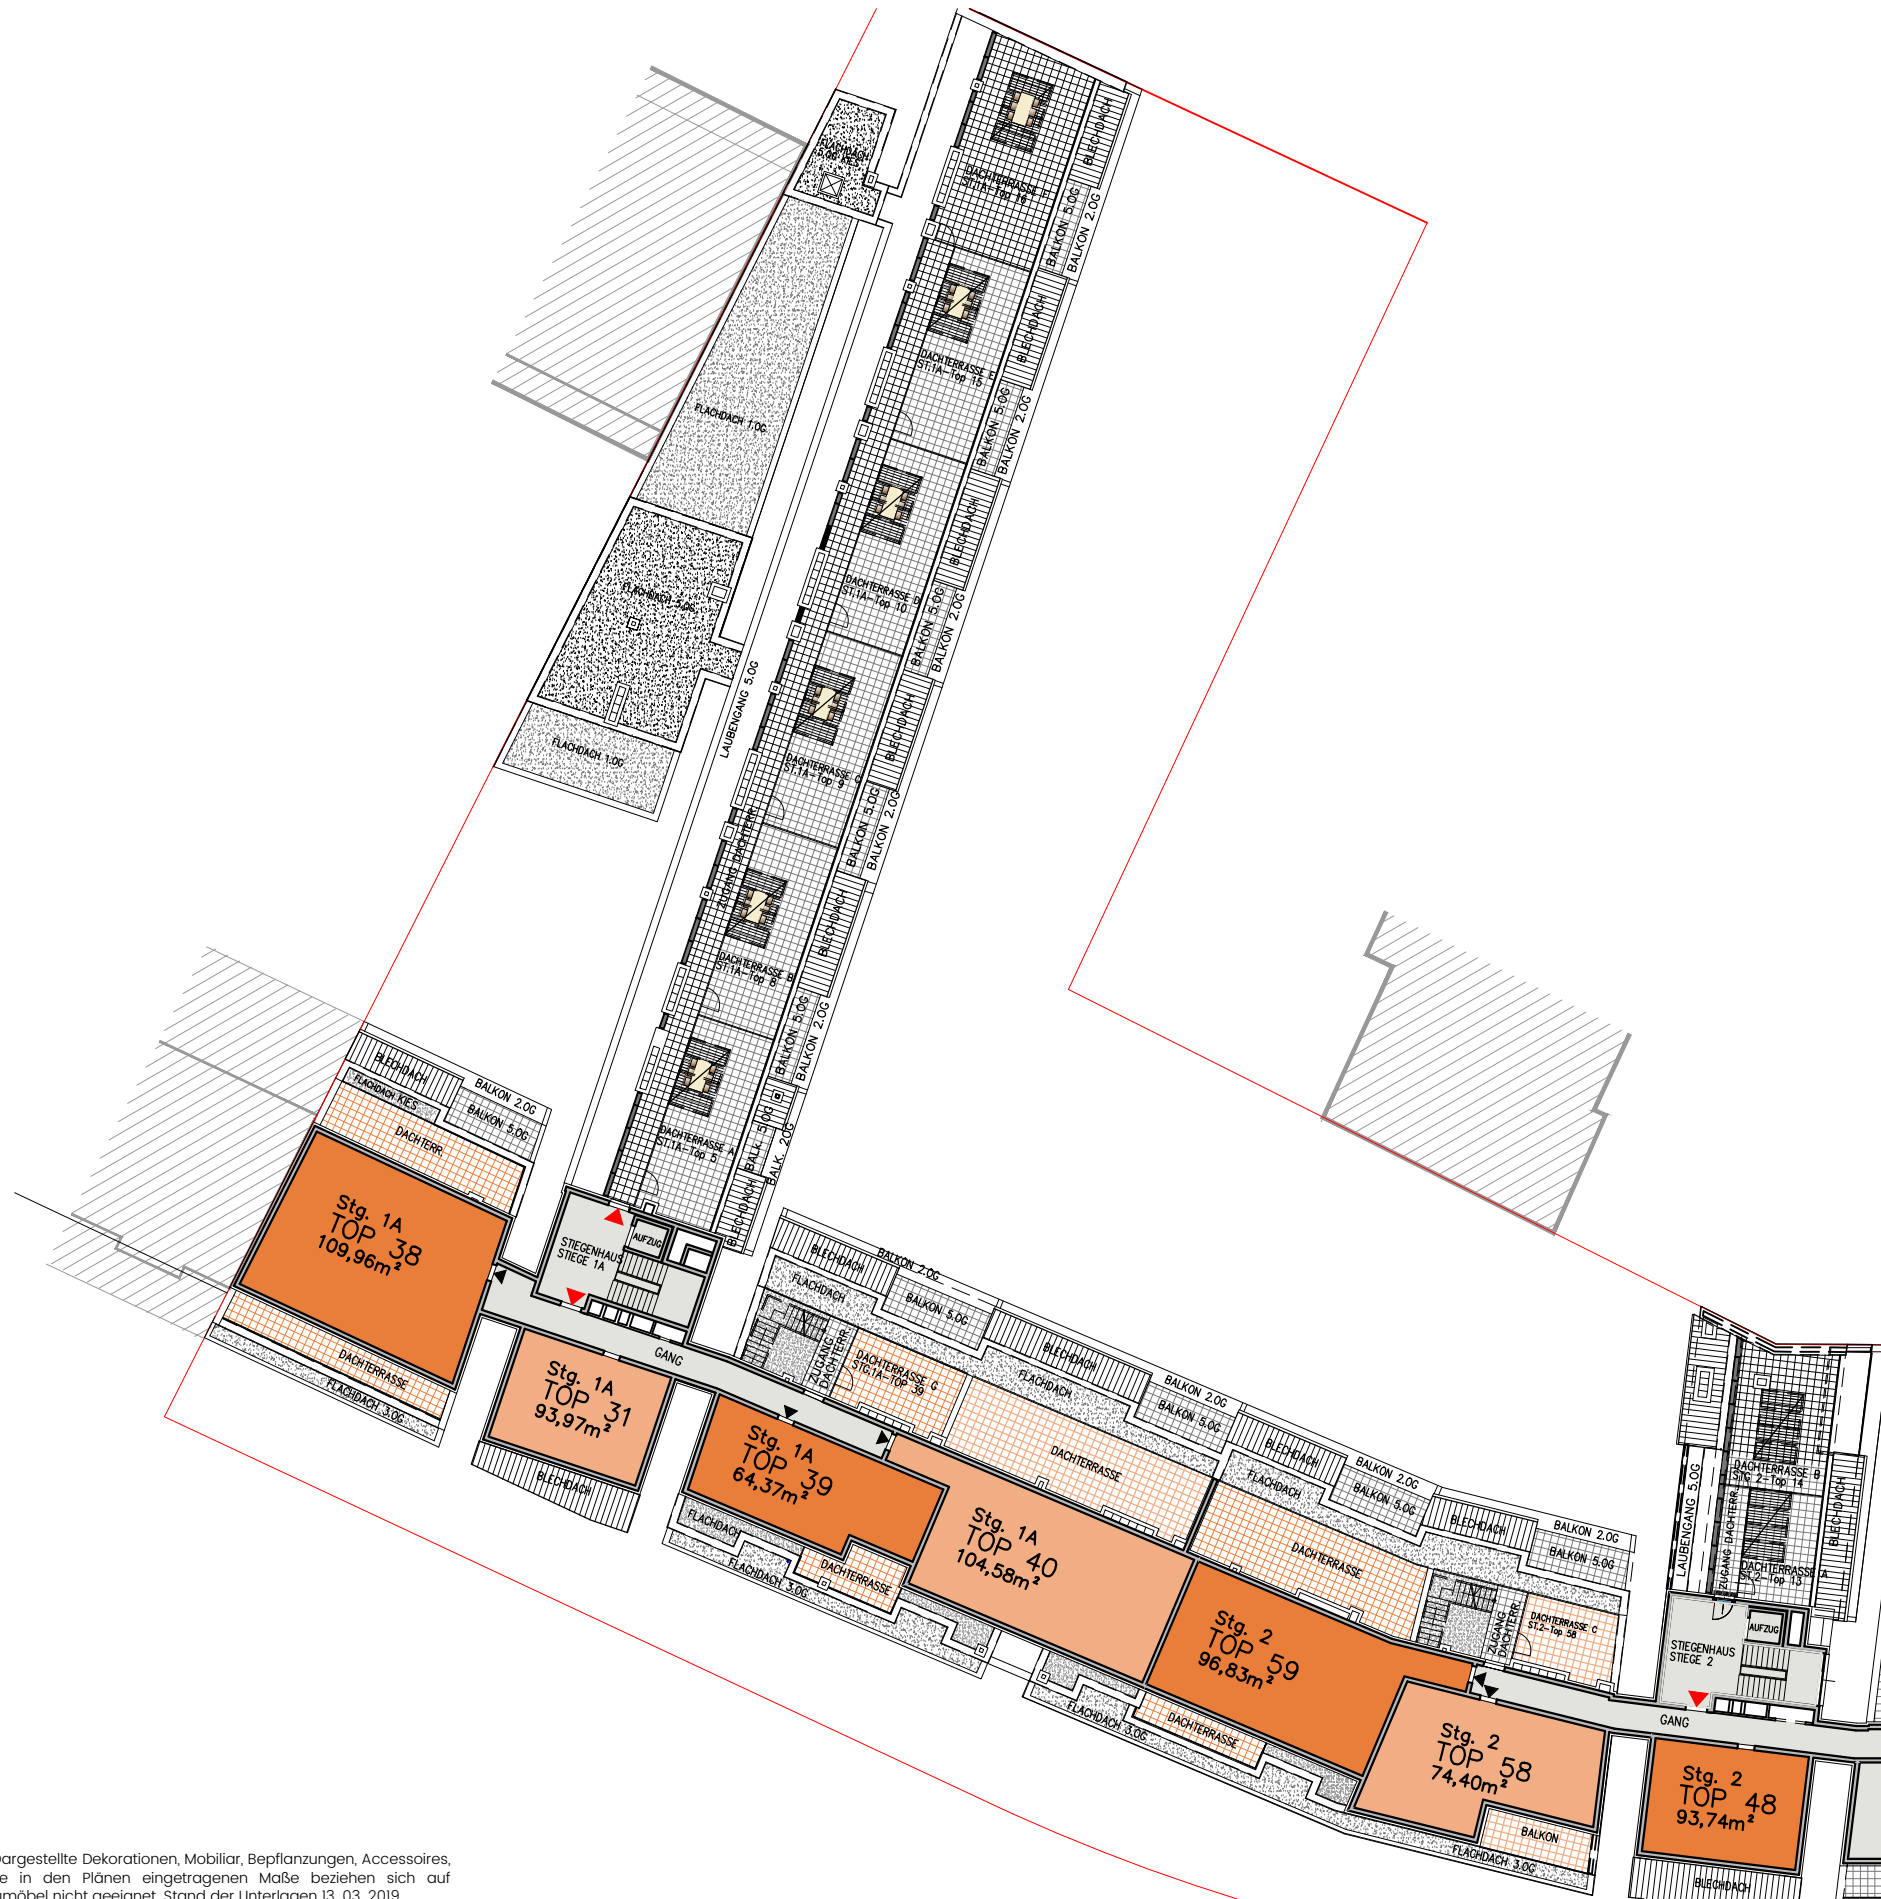

Schwechat Stadtgarten

Mautner Markhofstrasse 4 in 2320 Schwechat

6. Obergeschoß BA1

kein Massstab

Weitere Änderungen der Unterlagen vorbehalten. Dargestellte Dekorationen, Mobiliar, Bepflanzungen, Accessoires, etc. sind nicht Bestandteil der Ausstattung. Die in den Plänen eingetragenen Maße beziehen sich auf Rohbauangaben und sind als Grundlage für Einbaumöbel nicht geeignet. Stand der Unterlagen 13. 03. 2019