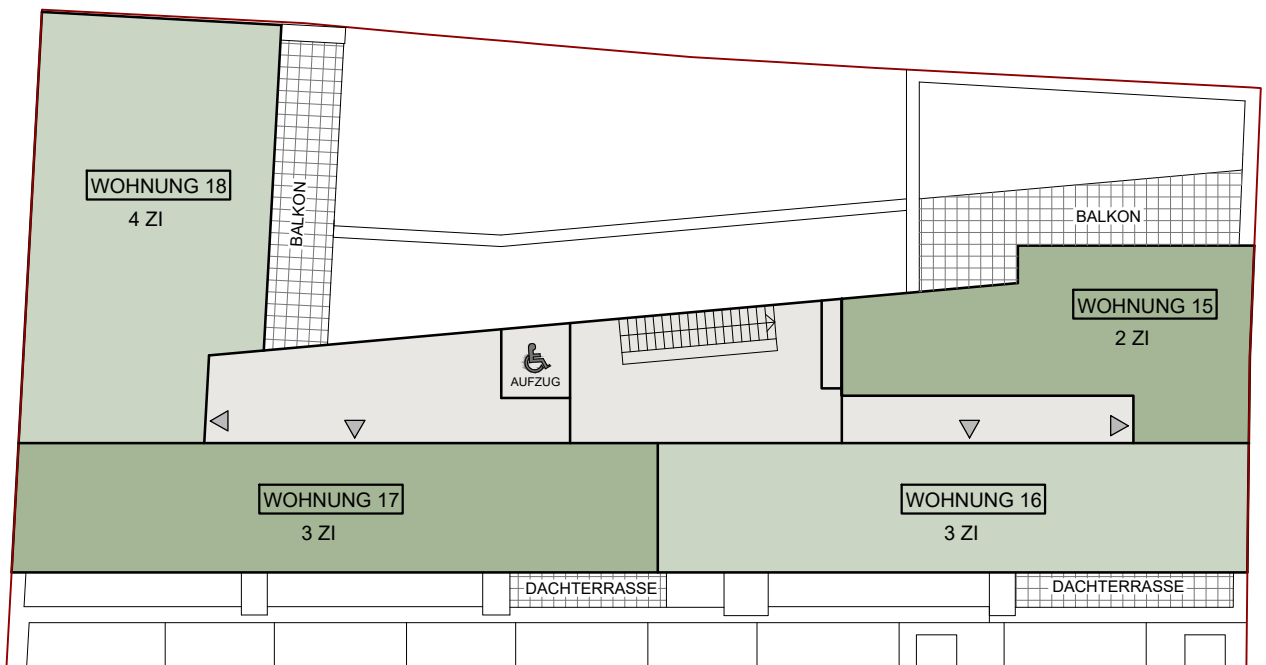

# Wiener Neustadt

Schreyergasse 1 in 2700 Wiener Neustadt

## Geschoßübersichtsplan - 3.Obergeschoß

Maßstab 1:100  
0 1 2 3 4 5 6 7 8 9 10 m

Weitere Änderungen der Unterlagen vorbehalten. Dargestellte Dekorationen, Mobiliar, Bepflanzungen, Accessoires, etc. sind nicht Bestandteil der Ausstattung. Die in den Plänen eingetragenen Maße beziehen sich auf Rohbauangaben und sind als Grundlage für Einbaumöbel nicht geeignet. Stand der Unterlagen 18.02.2019