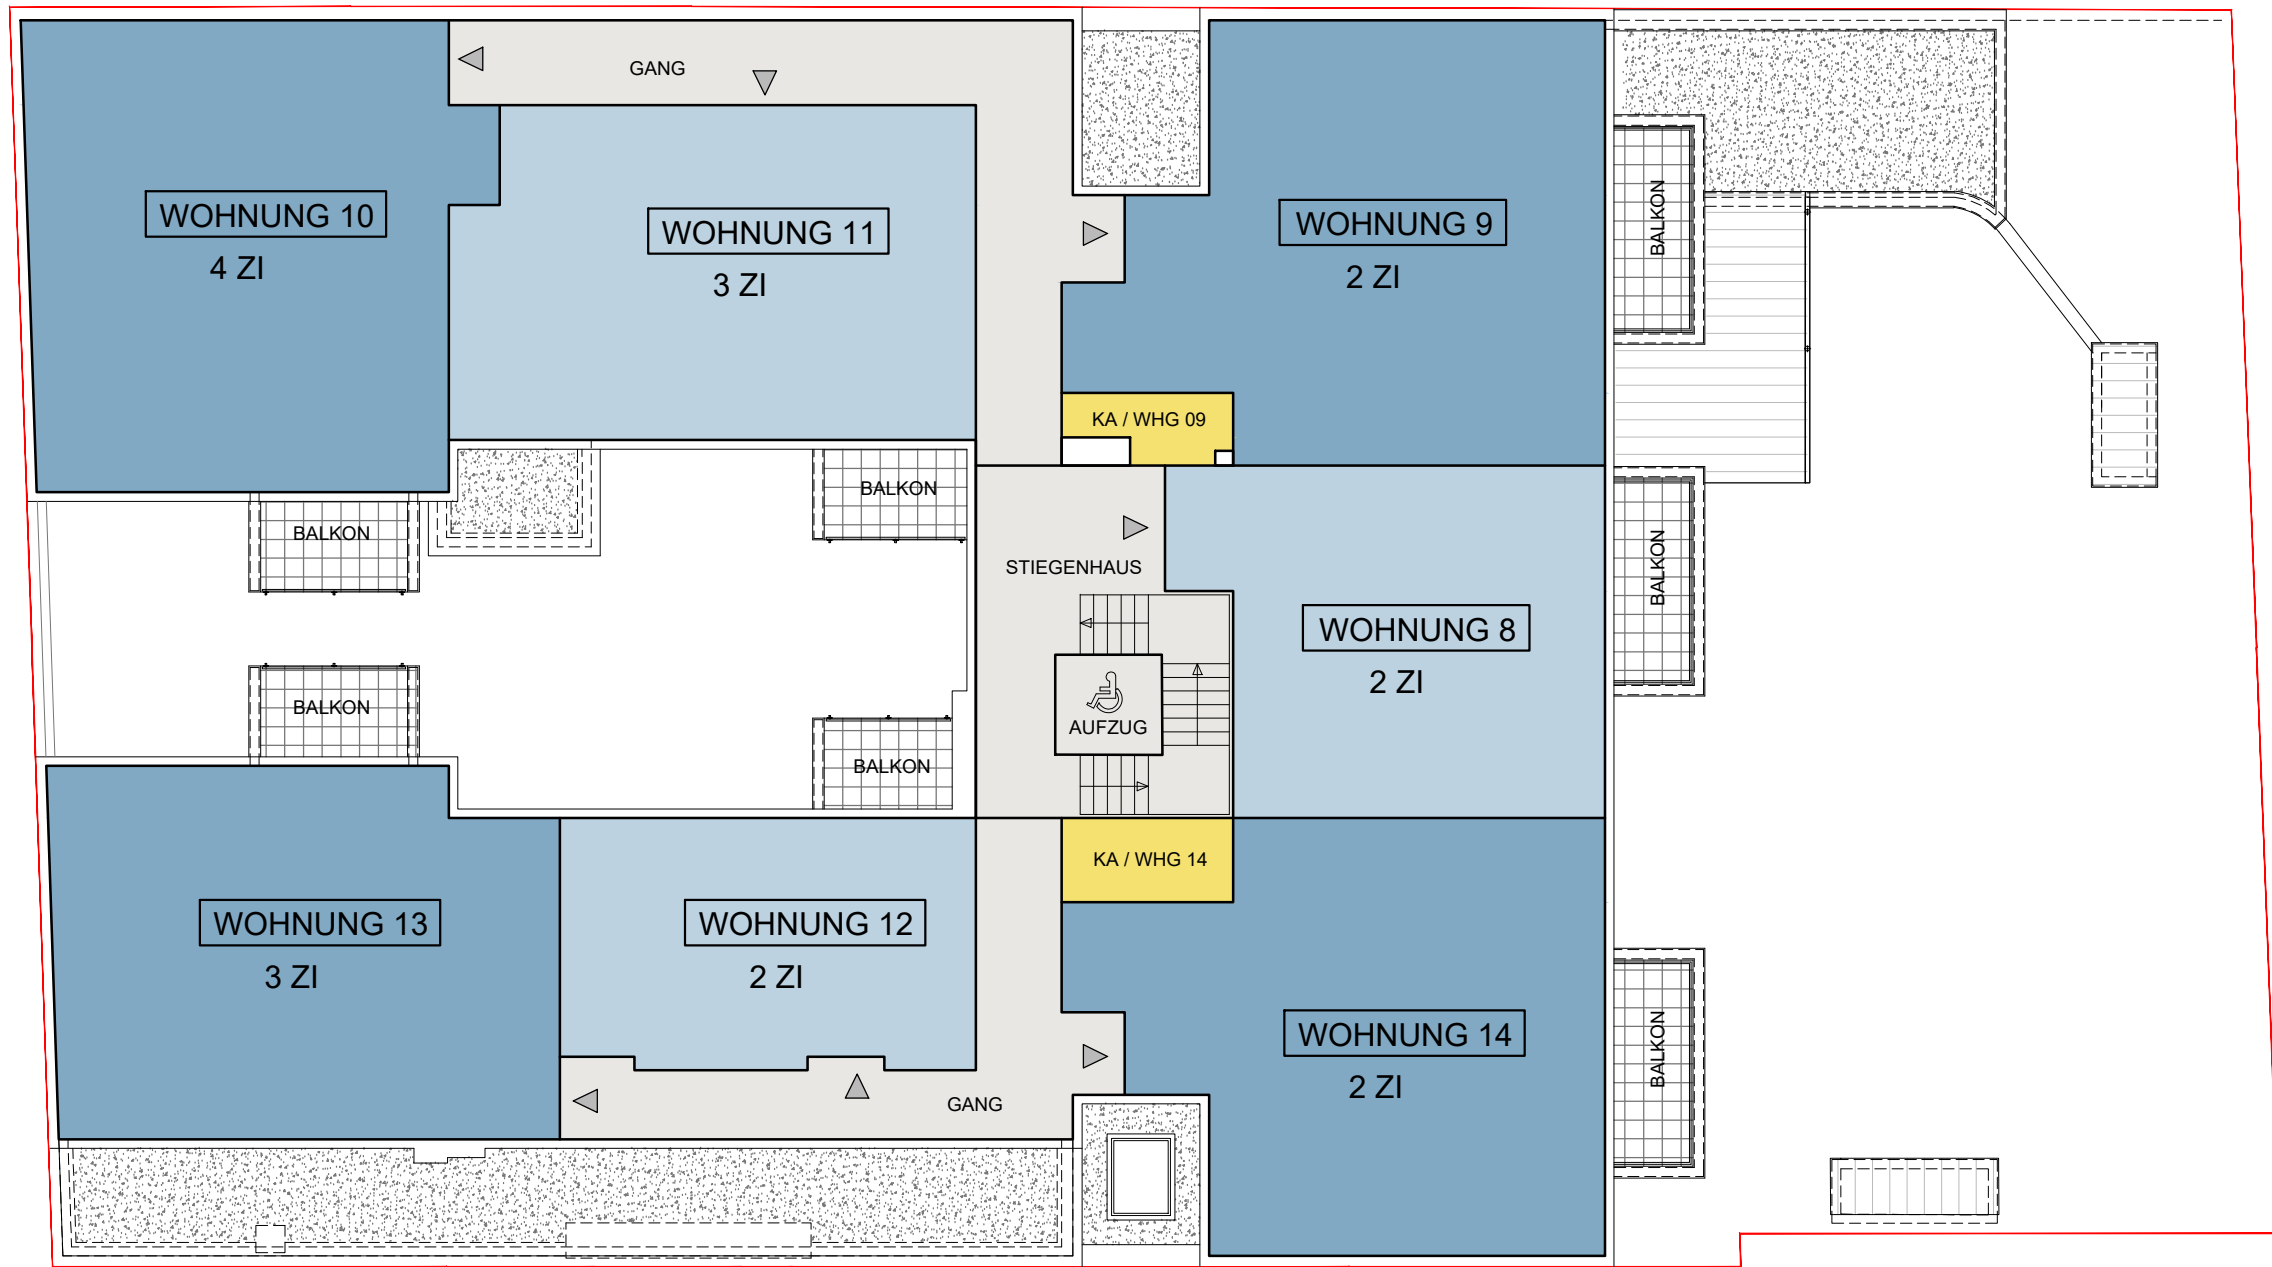

Geschossübersichtsplan - 2. Obergeschoß

Längenmaßstab

Weitere Änderungen der Unterlagen vorbehalten. Dargestellte Dekorationen, Mobiliar, Bepflanzungen, Accessoires, etc. sind nicht Bestandteil der Ausstattung. Die in den Plänen eingetragenen Maße beziehen sich auf Rohbauangaben und sind als Grundlage für Einbaumöbel nicht geeignet. Stand der Unterlagen 05.03.2019