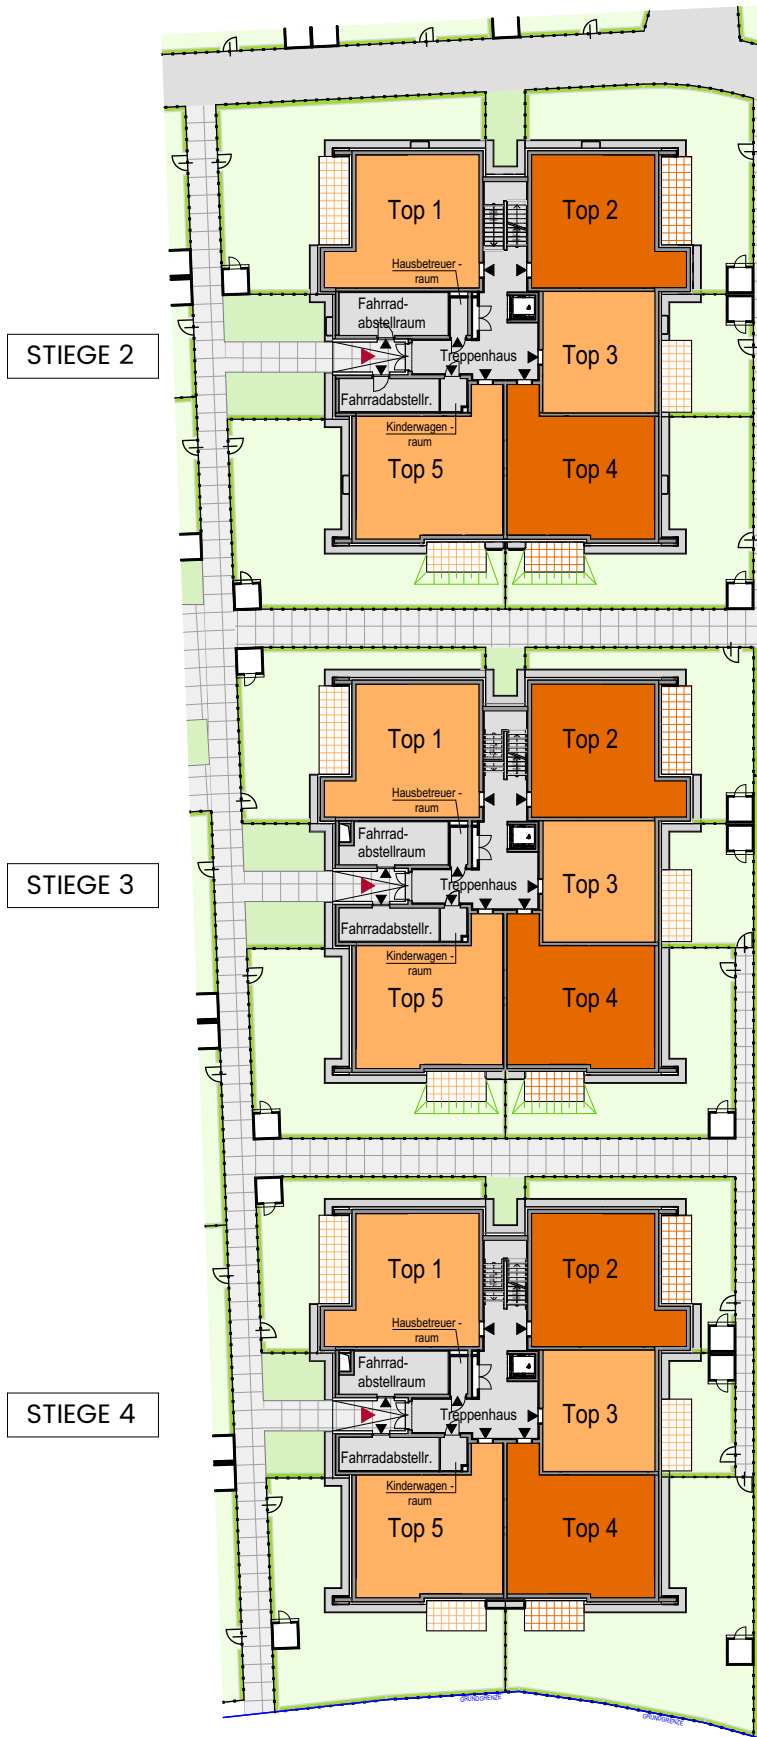

Wr. Neustadt Gartenstadt

Badener Straße 3b in 2700 Wr. Neustadt

Übersichtsplan

Maßstab 1:500
0 1 2 3 4 5 m

Weitere Änderungen der Unterlagen vorbehalten. Dargestellte Dekorationen, Mobiliar, Bepflanzungen, Accessoires, etc. sind nicht Bestandteil der Ausstattung. Die in den Plänen eingetragenen Maße beziehen sich auf Rohbauangaben und sind als Grundlage für Einbaumöbel nicht geeignet. Stand der Unterlagen 02.05.2023